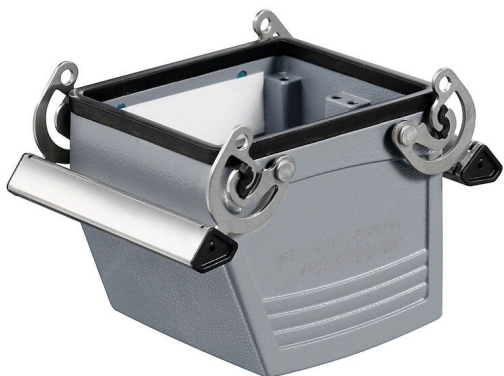

HDC 32B KBU 1PG36G

Weidmüller Interface GmbH & Co. KG

Klingenbergstraße 26

D-32758 Detmold

Germany

www.weidmueller.com

A speciális öntött könnyűfém és a többrétegű felületi tömítés teljes védelmet biztosít a HDC házaknak. Az okosan kialakított reteszelési rendszer rozsdamentes acélból van gyártva. Ez hosszú élettartamot garantál nagy korrózió- és ütésállósággal.

A házreteszelési rendszer integrált biztonságot nyújt. Egyedülálló szabadalmaztatott rugórendszerünk biztos fogantyúval látja el a házreteszélést, és megakadályozza a véletlen nyitást.

A lézeres jelölés gyors és könnyű azonosítást tesz lehetővé. Minden ház lézeres jelöléssel maradandóan feliratozásra kerül, úgy, hogy minden termék gyorsan kiválasztható és elhelyezhető.

Weidmüller RockStar® IP 65 / NEMA Type 4X burkolatok - az Ön első választása az IP 65 védettséggel rendelkező ipari burkolatoknál

Általános rendelési adatok

Változat	HDC-házak, Telepítési szerkezeti méret: 10, Védelmi osztály: IP65, bedugva, Összekötő ház, Keresztkengyel az alsórészen, Standard, Kábelbevezetések mérete: PG 36
Rendelési szám	1902750000
Típus	HDC 32B KBU 1PG36G
GTIN (EAN)	4032248585694
Qty.	1 Darab

Jóváhagyások

ROHS	Megfelel
UL File Number Search	UL weboldal
Tanúsítvány száma (cURus)	E92202

Méreték és tömegek

Mélység	139.4 mm	Mélység (coll)	5.4882 inch
Magasság	83 mm	Magasság (coll)	3.2677 inch
Szélesség	97 mm	Szélesség (coll)	3.8189 inch
Nettó tömeg	472 g		