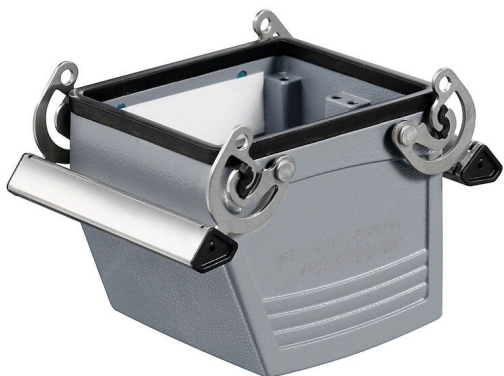

HDC 32B KBU 1PG29G

Weidmüller Interface GmbH & Co. KG

Klingenbergstraße 26

D-32758 Detmold

Germany

www.weidmueller.com

A speciális öntött könnyűfém és a többrétegű felületi tömítés teljes védelmet biztosít a HDC házaknak. Az okosan kialakított reteszelési rendszer rozsdamentes acélból van gyártva. Ez hosszú élettartamot garantál nagy korrózió- és ütésállósággal.

A házreteszelési rendszer integrált biztonságot nyújt. Egyedülálló szabadalmaztatott rugórendszerünk biztos fogantyúval látja el a házreteszélést, és megakadályozza a véletlen nyitást.

A lézeres jelölés gyors és könnyű azonosítást tesz lehetővé. Minden ház lézeres jelöléssel maradandóan feliratozásra kerül, úgy, hogy minden termék gyorsan kiválasztható és elhelyezhető.

Weidmüller RockStar® IP 65 / NEMA Type 4X burkolatok - az Ön első választása az IP 65 védettséggel rendelkező ipari burkolatoknál

Általános rendelési adatok

Változat	HDC-házak, Telepítési szerkezeti méret: 10, Védelmi osztály: IP65, bedugva, Összekötő ház, Keresztkegyl az alsórészen, Standard, Kábelbevezetések mérete: PG 29
Rendelési szám	1902740000
Típus	HDC 32B KBU 1PG29G
GTIN (EAN)	4032248585687
Qty.	1 Darab

Ház, felső kábelbevezetés

A speciális öntött könnyűfém és a többrétegű felületi tömítés teljes védelmet biztosít a HDC házaknak.

Az okosan kialakított reteszelési rendszer rozsdamentes acélból van gyártva. Ez hosszú élettartamot garantál nagy korrózió- és ütésállósággal.