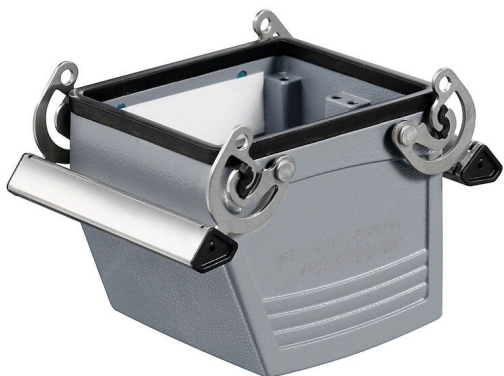

HDC 32B KBU 1M40G

Weidmüller Interface GmbH & Co. KG

Klingenbergstraße 26

D-32758 Detmold

Germany

www.weidmueller.com

A speciális öntött könnyűfém és a többrétegű felületi tömítés teljes védelmet biztosít a HDC házaknak. Az okosan kialakított reteszelési rendszer rozsdamentes acélból van gyártva. Ez hosszú élettartamot garantál nagy korrózió- és ütésállósággal.

A házreteszelési rendszer integrált biztonságot nyújt. Egyedülálló szabadalmaztatott rugórendszerünk biztos fogantyúval látja el a házreteszélést, és megakadályozza a véletlen nyitást.

A lézeres jelölés gyors és könnyű azonosítást tesz lehetővé. Minden ház lézeres jelöléssel maradandóan feliratozásra kerül, úgy, hogy minden termék gyorsan kiválasztható és elhelyezhető.

Weidmüller RockStar® IP 65 / NEMA Type 4X burkolatok - az Ön első választása az IP 65 védelemmel rendelkező ipari burkolatoknál

Általános rendelési adatok

Változat	HDC-házak, Telepítési szerkezeti méret: 10, Védelmi osztály: IP65, bedugva, Összekötő ház, Keresztkegyl az alsórészen, Standard, Kábelbevezetések mérete: M 40
Rendelési szám	1902730000
Típus	HDC 32B KBU 1M40G
GTIN (EAN)	4032248585670
Qty.	1 Darab

Ház, felső kábelbevezetés

A speciális öntött könnyűfém és a többrétegű felületi tömítés teljes védelmet biztosít a HDC házaknak.

Az okosan kialakított reteszelési rendszer rozsdamentes acélból van gyártva. Ez hosszú élettartamot garantál nagy korrózió- és ütésállósággal.