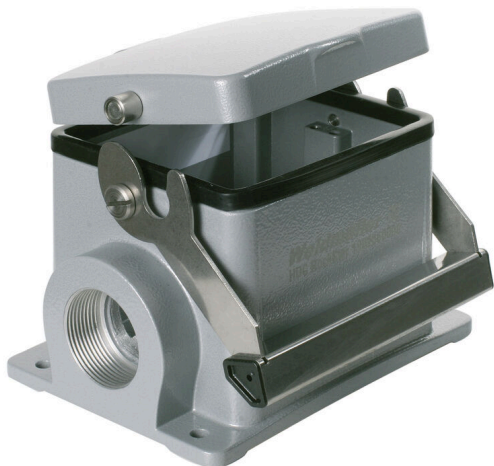

HDC 32B SDLU 1M32G

Weidmüller Interface GmbH & Co. KG

Klingenbergstraße 26

D-32758 Detmold

Germany

www.weidmueller.com

A speciális öntött könnyűfém és a többrétegű felületi tömítés teljes védelmet biztosít a HDC házaknak. Az okosan kialakított reteszelési rendszer rozsdamentes acélból van gyártva. Ez hosszú élettartamot garantál nagy korrózió- és ütésállósággal.

A házreteszelési rendszer integrált biztonságot nyújt. Egyedülálló szabadalmaztatott rugórendszerünk biztos fogantyúval látja el a házreteszélést, és megakadályozza a véletlen nyitást.

A lézeres jelölés gyors és könnyű azonosítást tesz lehetővé. Minden ház lézeres jelöléssel maradandóan feliratozásra kerül, úgy, hogy minden termék gyorsan kiválasztható és elhelyezhető.

Weidmüller RockStar® IP 65 / NEMA Type 4X burkolatok - az Ön első választása az IP 65 védettséggel rendelkező ipari burkolatoknál

Általános rendelési adatok

Változat	HDC-házak, Telepítési szerkezeti méret: 10, Védelmi osztály: IP65, bedugva, Ház alsórész, Hosszanti kengyel, Standard, burkolattal, Kábelbevezetések mérete: M 32
Rendelési szám	1902650000
Típus	HDC 32B SDLU 1M32G
GTIN (EAN)	4032248585656
Qty.	1 Darab