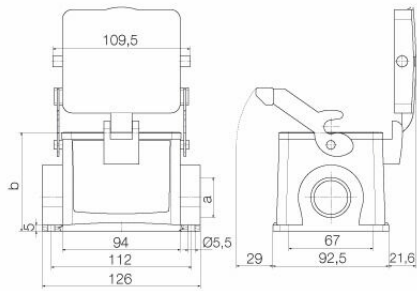

HDC 32B SDLU 1M32G

Weidmüller Interface GmbH & Co. KG
Klingenbergstraße 26
D-32758 Detmold
Germany

Rajzok

www.weidmueller.com