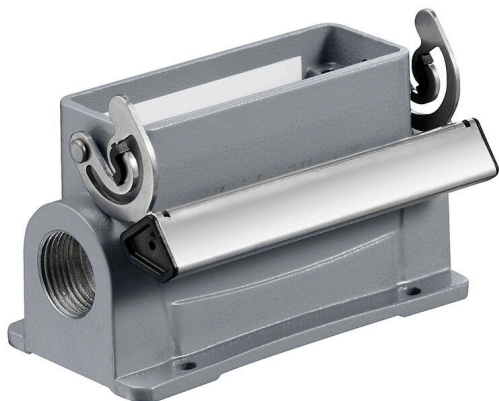

HDC 16A SLU 1M25G

Weidmüller Interface GmbH & Co. KG

Klingenbergstraße 26

D-32758 Detmold

Germany

www.weidmueller.com

A speciális öntött könnyűfém és a többrétegű felületi tömítés teljes védelmet biztosít a HDC házaknak. Az okosan kialakított reteszelési rendszer rozsdamentes acélból van gyártva. Ez hosszú élettartamot garantál nagy korrózió- és ütésállósággal.

A házreteszelési rendszer integrált biztonságot nyújt. Egyedülálló szabadalmaztatott rugórendszerünk biztos fogantyúval látja el a házreteszelést, és megakadályozza a véletlen nyitást.

A lézeres jelölés gyors és könnyű azonosítást tesz lehetővé. Minden ház lézeres jelöléssel maradandóan feliratozásra kerül, úgy, hogy minden termék gyorsan kiválasztható és elhelyezhető.

Weidmüller RockStar® IP 65 / NEMA Type 4X burkolatok - az Ön első választása az IP 65 védettséggel rendelkező ipari burkolatoknál

Általános rendelési adatok

Változat	HDC-házak, Telepítési szerkezeti méret: 5, Védelmi osztály: IP65, bedugva, Ház alsórész, Hosszanti kengyel, Standard, Kábelbevezetések mérete: M 25
Rendelési szám	1902330000
Típus	HDC 16A SLU 1M25G
GTIN (EAN)	4032248591916
Qty.	1 Darab

A speciális öntött könnyűfém és a többrétegű felületi tömítés teljes védelmet biztosít a HDC házaknak.

Az okosan kialakított reteszelési rendszer rozsdamentes acélból van gyártva. Ez hosszú élettartamot garantál nagy korrózió- és ütésállósággal.