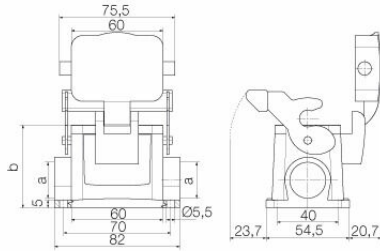

HDC 16D SDLU 1M25G

Weidmüller Interface GmbH & Co. KG
Klingenbergstraße 26
D-32758 Detmold
Germany

Rajzok

www.weidmueller.com