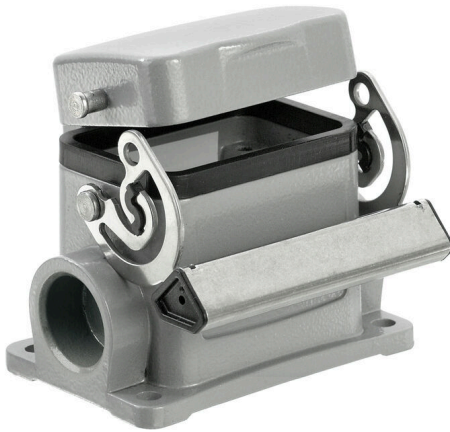

## HDC 16D SDLU 1M25G

Weidmüller Interface GmbH & Co. KG

Klingenbergstraße 26

D-32758 Detmold

Germany

www.weidmueller.com

A speciális öntött könnyűfém és a többrétegű felületi tömítés teljes védelmet biztosít a HDC házaknak. Az okosan kialakított reteszelési rendszer rozsdamentes acélból van gyártva. Ez hosszú élettartamot garantál nagy korrózió- és ütésállósággal.

A házreteszelési rendszer integrált biztonságot nyújt. Egyedülálló szabadalmaztatott rugórendszerünk biztos fogantyúval látja el a házreteszélést, és megakadályozza a véletlen nyitást.

A lézeres jelölés gyors és könnyű azonosítást tesz lehetővé. Minden ház lézeres jelöléssel maradandóan feliratozásra kerül, úgy, hogy minden termék gyorsan kiválasztható és elhelyezhető.