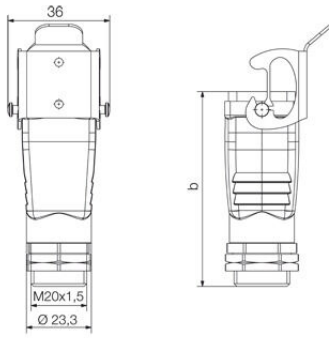

HDC 04A ELU 1PG13S

Weidmüller Interface GmbH & Co. KG
Klingenbergstraße 26
D-32758 Detmold
Germany

Rajzok

www.weidmueller.com