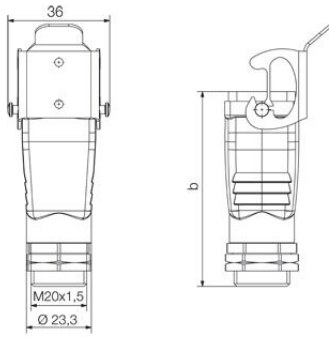

HDC 04A ELU 1M20G

Weidmüller Interface GmbH & Co. KG
Klingenbergstraße 26
D-32758 Detmold
Germany

Rajzok

www.weidmueller.com