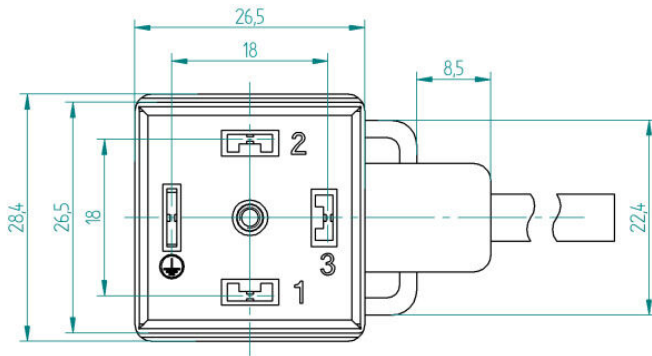

## Általános műszaki adatok

Kódolás	A építési forma (18 mm)	LED	Igen
Változat	Nyitott kábelvég - szelepcsatlakozó	Ház fő anyaga	TPU
Érintkező anyaga	CuZn	Névleges feszültség	24 V
Névleges áram	4 A	Védelmi osztály	IP67, becsavart állapotban
Szennyezés súlyossága	3	Ház hőmérsékleti tartománya	-25...+80 °C

### Méretrajz