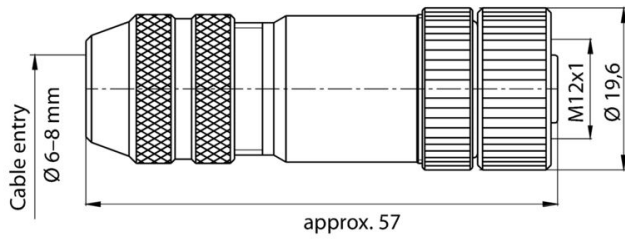

Rajzok

Méretrajz