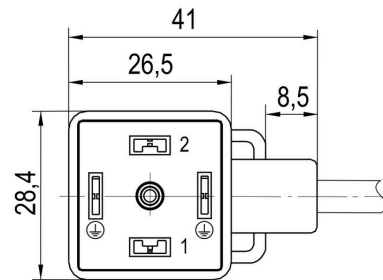

## Kábel műszaki adatai

Kábelhossz	10 m	Köpeny színe	szürke
A következő kábeltartókhöz: árnyékolt	Igen Nem	Érkeresztmetszet	0.75 mm <sup>2</sup>
Köpeny anyaga	PUR	Halogén	Nem
Outside diameter	4.6 mm ± 0.2 mm	Pólusok száma	3

## Általános műszaki adatok

Kódolás	A építési forma (18 mm)	Csatlakozási menet	Egyéb
Érintkező felület	ónozott	LED	Igen
Változat	Nyitott kábelvég - szelepcsatlakozó	Érintkező anyaga	CuZn
Névleges feszültség	230 V	Névleges áram	4 A
Védelmi osztály	IP67, becsavart állapotban	Valamennyi szelepcsatlakozó védőáramkörrel ellátott	Varisztor
Ház hőmérsékleti tartománya	-25...+80 °C		

www.weidmueller.com

**Drawings**

**Méretrajz**

**Póluskiosztás**

**Kapcsolási rajz**