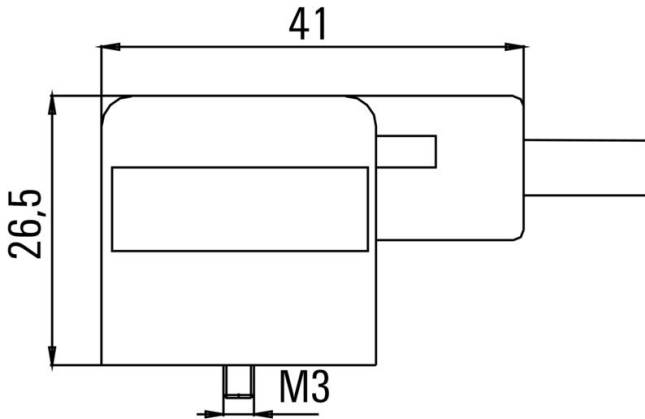

## Kábel műszaki adatai

Kábelhossz	10 m	Köpeny színe	szürke
A következő kábeltartókhöz: árnyékolt	Igen Nem	Érkeresztmetszet	0.75 mm <sup>2</sup>
Köpeny anyaga	PUR	Halogén	Nem
Outside diameter	4.6 mm ± 0.2 mm	Pólusok száma	3

## Általános műszaki adatok

Kódolás	A építési forma (18 mm)	Csatlakozási menet	Egyéb
Érintkező felület	ónozott	LED	Igen
Változat	Nyitott kábelvég - szelepcsatlakozó	Érintkező anyaga	CuZn
Névleges feszültség	230 V	Névleges áram	4 A
Védelmi osztály	IP67, becsavart állapotban	Valamennyi szelepcsatlakozó védőáramkörrel ellátott	Varisztor
Ház hőmérsékleti tartománya	-25...+80 °C		

www.weidmueller.com

**Drawings**

**Méretrajz**

**Póluskiosztás**

**Kapcsolási rajz**