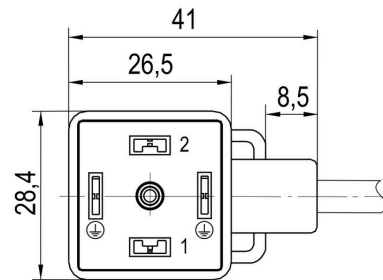

Kábel műszaki adatai

Kábelhossz	1.5 m	Köpeny színe	fekete
PE működés	Igen	A következő kábeltartókhöz:	Igen
Érkeresztmetszet	0.5 mm ²	árnyékolt	Nem
Halogén	Nem	Szigetelés	PP
Hajlítási sugár, min., mozgó	10 x kábelátmérő	Hajlítási sugár, min., álló	5 x kábelátmérő
Köpeny anyaga	PUR	Konfigurálható kábelhossz	Nem
Keresztkötéses irradiáció	Nem	Temperature range, stationary	-50...80 °C
Temperature range, moving	-25...80 °C	Pólusok száma	3 (2 + PE)
Outside diameter	4.6 mm ± 0.2 mm		

Általános műszaki adatok

Kódolás	A építési forma (18 mm)	Csatlakozási menet	Egyéb
Érintkező felület	ónozott	LED	Igen
Változat	90° dugó – szelepcsatlakozó	Érintkező anyaga	CuZn
Névleges feszültség	230 V	Névleges áram	4 A
Védelmi osztály	IP67, IP65 DIN EN 60529 szerint	Ház hőmérsékleti tartománya	-25...+80 °C

Dugó, bal

Csatlakozó, bal	Szelepcsatlakozó, A építési forma (18 mm), Pólusok száma: 4, hüvelyes érintkező, 0°-os szög, csatlakozó, LED, sárga, árnyékolatlan
-----------------	--

Dugó, jobb

Csatlakozó, jobb	Szabad vezetékvég
------------------	-------------------

www.weidmueller.com

Rajzok

Méretrajz

Póluskiosztás

Kapcsolási rajz