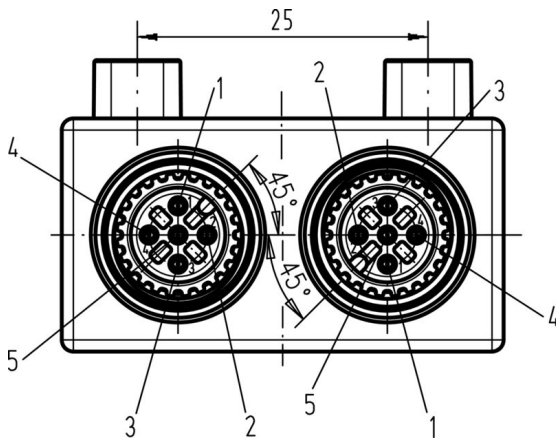

Szabványok

Csatlakozó, standard IEC 61076-2-101, IEC 61076-2-104

Általános adatok

Pólusszám	5	Kódolás	A kódolású
Csatlakozási menet	M12 / M12	Érintkező felület	Aranyozott
Ház fő anyaga	TPU	Szigetelési ellenállás	≥ 100 MΩ
Érintkező anyaga	CuZn	Névleges feszültség	60 V
Névleges áram	4 A	AF mérete	13 mm
Védelmi osztály	IP65, IP67, IP68	Dugaszolási ciklusok	≥ 100
Szennyezés súlyossága	3	1. csatlakozás	M12/M12
2. csatlakozás	Csavar	Árnyékolás csatlakozás	Nem
Ház hőmérsékleti tartománya	-30...+90 °C	Vezeték külső átm.	-

Méretrajz

Méretrajz

Kapcsolási rajz