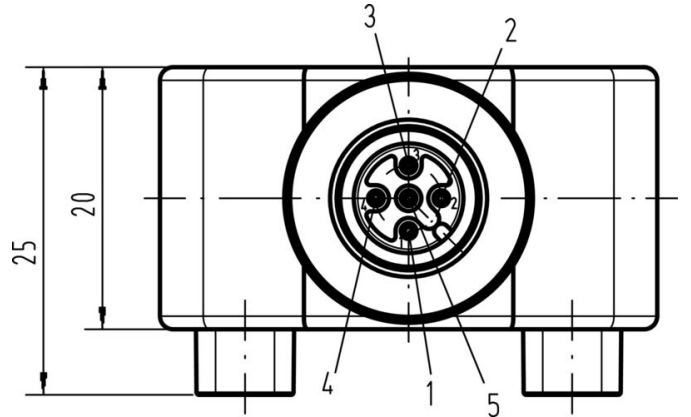

SAI-Y-5S M12/M12 2BO

Weidmüller Interface GmbH & Co. KG
Klingenbergstraße 26
D-32758 Detmold
Germany

www.weidmueller.com

Drawings

Méretrajz

Méretrajz

Méretrajz

Kapcsolási rajz