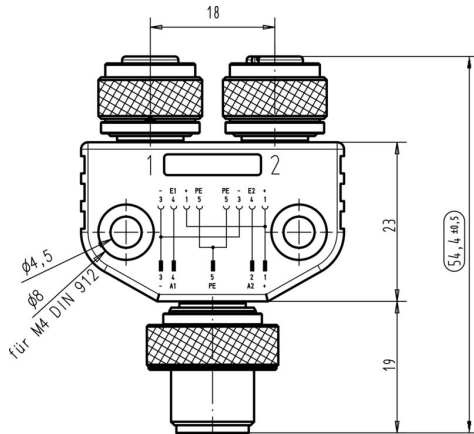

Szabványok

Csatlakozó, standard IEC 61076-2-101, IEC 61076-2-104

Általános adatok

Pólusszám	5	Kódolás	A kódolású
Csatlakozási menet	M12 / M12	Érintkező felület	Aranyozott
Ház fő anyaga	TPU	Szigetelési ellenállás	≥ 100 MΩ
Érintkező anyaga	CuZn	Névleges feszültség	60 V
Névleges áram	4 A	AF mérete	13 mm
Védelmi osztály	IP65, IP67, IP68	Dugaszolási ciklusok	≥ 100
Szennyezés súlyossága	3	1. csatlakozás	M12/M12
2. csatlakozás	Csavar	Árnyékolás csatlakozás	Nem
Ház hőmérsékleti tartománya	-30...+90 °C	Vezeték külső átm.	-

Technical data

ECLASS 15.0

27-44-01-06

SAI-Y-5S M12/M12 2BO

Weidmüller Interface GmbH & Co. KG
 Klingenbergstraße 26
 D-32758 Detmold
 Germany

www.weidmueller.com

Drawings

Méretrajz

Méretrajz

Méretrajz

Kapcsolási rajz