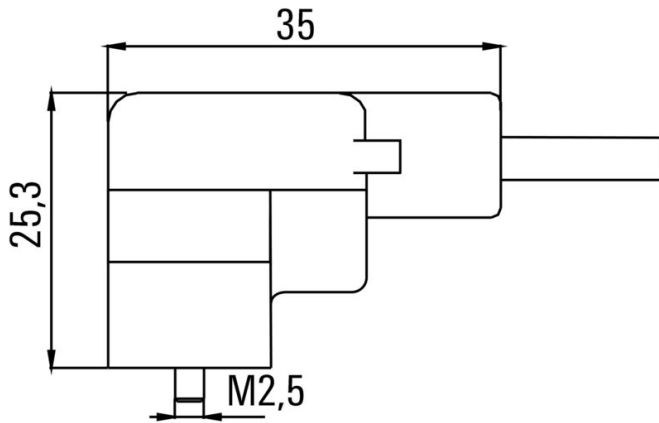

SAIL-VSCD-3.0U(0.5)

Weidmüller Interface GmbH & Co. KG
Klingenbergstraße 26
D-32758 Detmold
Germany

www.weidmueller.com

Drawings

Méretrajz