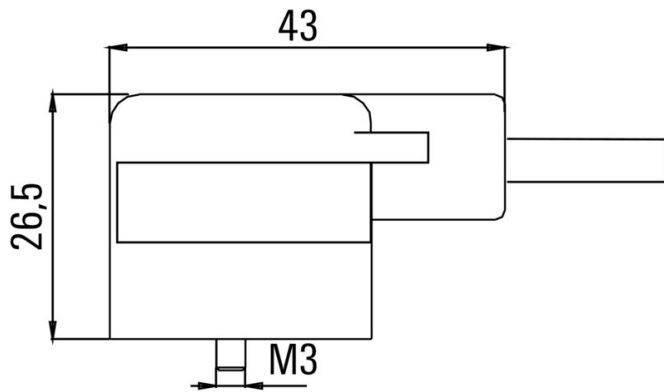

SAIL-VSBD-180-15U(0,5)

Weidmüller Interface GmbH & Co. KG
Klingenbergstraße 26
D-32758 Detmold
Germany

www.weidmueller.com

Drawings

Méretrajz