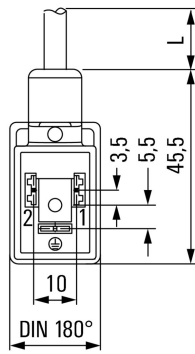

## Kábel műszaki adatai

Kábelhossz	3 m	Köpeny színe	fekete
A következő kábeltartókhöz: árnyékolt	Igen Nem	Érkeresztmetszet	0.5 mm <sup>2</sup>
Köpeny anyaga	PUR	Halogén	Nem
Temperature range, moving	-25...80 °C	Temperature range, stationary	-50...80 °C
Outside diameter	4.6 mm ± 0.2 mm	Pólusok száma	3

## Általános műszaki adatok

Kódolás	B DIN építési forma (10 mm)	Csatlakozási menet	Egyéb
Érintkező felület	ónozott	LED	Igen
Változat	Nyitott kábelvég - szelepcsatlakozó	Érintkező anyaga	CuZn
Névleges feszültség	24 V	Névleges áram	4 A
Védelmi osztály	IP67, becsavart állapotban	Valamennyi szelepcsatlakozó védőáramkörrel ellátott	Fojtódíóda
Ház hőmérsékleti tartománya	-25...+80 °C		

www.weidmueller.com

**Rajzok**

**Méretrajz**

**Póluskiosztás**

**Kapcsolási rajz**