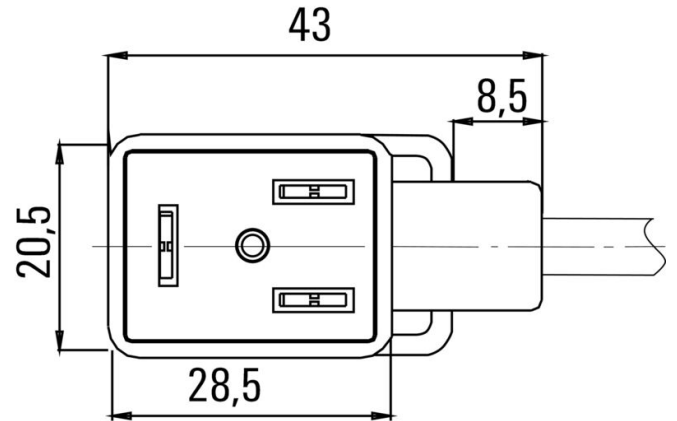

## Kábel műszaki adatai

Kábelhossz	3 m	Köpeny színe	fekete
A következő kábeltartókhöz: árnyékolt	Igen Nem	Érkeresztmetszet	0.5 mm <sup>2</sup>
Köpeny anyaga	PUR	Halogén	Nem
Temperature range, moving	-25...80 °C	Temperature range, stationary	-50...80 °C
Outside diameter	4.6 mm ± 0.2 mm	Pólusok száma	3

## Általános műszaki adatok

Kódolás	B DIN építési forma (10 mm)	Csatlakozási menet	Egyéb
Érintkező felület	ónozott	LED	Igen
Változat	Nyitott kábelvég - szelepcsatlakozó	Érintkező anyaga	CuZn
Névleges feszültség	24 V	Névleges áram	4 A
Védelmi osztály	IP67, becsavart állapotban	Valamennyi szelepcsatlakozó védőáramkörrel ellátott	Fojtódíóda
Ház hőmérsékleti tartománya	-25...+80 °C		

www.weidmueller.com

**Rajzok**

**Méretrajz**

**Póluskiosztás**

**Kapcsolási rajz**