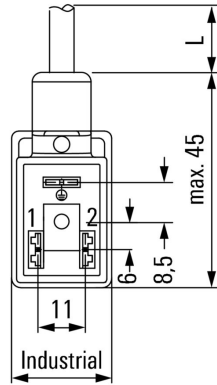

Nettó tömeg 176.2 g

Termékek környezetvédelmi megfelelése

RoHS megfelelési állapot Megfelel, kivétel nélkül
REACH SVHC Nincs 0,1 tömeg% feletti SVHC

Kábel műszaki adatai

Kábelhossz	5 m	Köpeny színe	fekete
A következő kábeltartókhöz: árnyékolt	Igen Nem	Érkeresztmetszet	0.5 mm ²
Köpeny anyaga	PUR	Halogén	Nem
Temperature range, moving	-25...80 °C	Temperature range, stationary	-50...80 °C
Outside diameter	4.6 mm ± 0.2 mm	Pólusok száma	3

Általános műszaki adatok

Kódolás	B építési forma ipar (11 mm)	Csatlakozási menet	Egyéb
Érintkező felület	ónozott	LED	Igen
Változat	Nyitott kábelvég - szelepcsatlakozó	Érintkező anyaga	CuZn
Névleges feszültség	24 V	Névleges áram	4 A
Védelmi osztály	IP67, becsavart állapotban	Valamennyi szelepcsatlakozó védőáramkörrel ellátott	Fojtódíoda
Ház hőmérsékleti tartománya	-25...+80 °C		

Rajzok

www.weidmueller.com

Méretrajz

Kapcsolási rajz