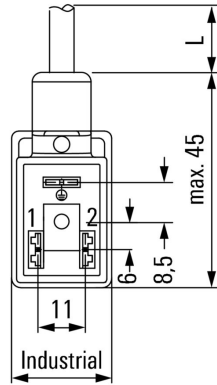

Nettó tömeg 98.56 g

Termékek környezetvédelmi megfelelése

RoHS megfelelési állapot Megfelel, kivétel nélkül
REACH SVHC Nincs 0,1 tömeg% feletti SVHC

Kábel műszaki adatai

Kábelhossz	3 m	Köpeny színe	fekete
A következő kábeltartókhöz: árnyékolt	Igen Nem	Érkeresztmetszet	0.5 mm ²
Köpeny anyaga	PUR	Halogén	Nem
Temperature range, moving	-25...80 °C	Temperature range, stationary	-50...80 °C
Outside diameter	4.6 mm ± 0.2 mm	Pólusok száma	3

Általános műszaki adatok

Kódolás	B építési forma ipar (11 mm)	Csatlakozási menet	Egyéb
Érintkező felület	ónozott	LED	Igen
Változat	Nyitott kábelvég - szelepcsatlakozó	Érintkező anyaga	CuZn
Névleges feszültség	24 V	Névleges áram	4 A
Védelmi osztály	IP67, becsavart állapotban	Valamennyi szelepcsatlakozó védőáramkörrel ellátott	Fojtódíóda
Ház hőmérsékleti tartománya	-25...+80 °C		

Rajzok

www.weidmueller.com

Méretrajz

Kapcsolási rajz