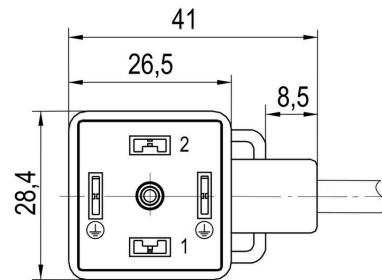

Megfelel, kivétel nélkül

REACH SVHC

Nincs 0,1 tömeg% feletti SVHC

Kábel műszaki adatai

Kábelhossz	10 m	Köpeny színe	fekete
A következő kábeltartókhöz: árnyékolt	Igen Nem	Érkeresztmetszet	0.5 mm ²
Köpeny anyaga	PVC	Halogén	Nem
Temperature range, moving	-25...80 °C	Temperature range, stationary	-50...80 °C
Outside diameter	5 mm ± 0.2 mm	Pólusok száma	3

Általános műszaki adatok

Kódolás	A építési forma (18 mm)	Csatlakozási menet	Egyéb
Érintkező felület	ónozott	LED	Igen
Változat	Nyitott kábelvég - szelepcsatlakozó	Érintkező anyaga	CuZn
Névleges feszültség	24 V	Névleges áram	4 A
Védelmi osztály	IP67, becsavart állapotban	Valamennyi szelepcsatlakozó védőáramkörrel ellátott	Fojtódíóda
Ház hőmérsékleti tartománya	-25...+80 °C		

www.weidmueller.com

Rajzok

Méretrajz

Póluskiosztás

Kapcsolási rajz