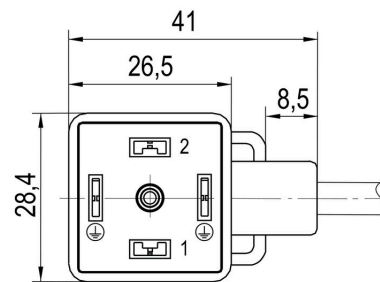

Megfelel, kivétel nélkül

REACH SVHC

Nincs 0,1 tömeg% feletti SVHC

Kábel műszaki adatai

Kábelhossz	3 m	Köpeny színe	fekete
A következő kábeltartókhöz: árnyékolt	Igen Nem	Érkeresztmetszet	0.5 mm ²
Köpeny anyaga	PVC	Halogén	Nem
Temperature range, moving	-25...80 °C	Temperature range, stationary	-50...80 °C
Outside diameter	5 mm ± 0.2 mm	Pólusok száma	3

Általános műszaki adatok

Kódolás	A építési forma (18 mm)	Csatlakozási menet	Egyéb
Érintkező felület	ónozott	LED	Igen
Változat	Nyitott kábelvég - szelepcsatlakozó	Érintkező anyaga	CuZn
Névleges feszültség	24 V	Névleges áram	4 A
Védelmi osztály	IP67, becsavart állapotban	Valamennyi szelepcsatlakozó védőáramkörrel ellátott	Fojtódíóda
Ház hőmérsékleti tartománya	-25...+80 °C		

www.weidmueller.com

Drawings

Méretrajz

Póluskiosztás

Kapcsolási rajz