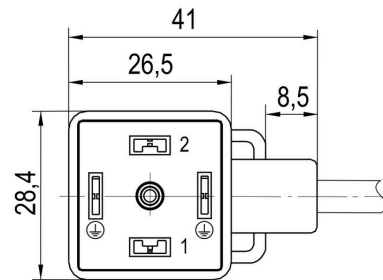

Megfelel, kivétel nélkül

REACH SVHC

Nincs 0,1 tömeg% feletti SVHC

Kábel műszaki adatai

Kábelhossz	1.5 m	Köpeny színe	fekete
A következő kábeltartókhoz: árnyékolt	Igen Nem	Érkeresztmetszet	0.5 mm ²
Köpeny anyaga	PVC	Halogén	Nem
Temperature range, moving	-25...80 °C	Temperature range, stationary	-50...80 °C
Outside diameter	5 mm ± 0.2 mm	Pólusok száma	3

Általános műszaki adatok

Kódolás	A építési forma (18 mm)	Csatlakozási menet	Egyéb
Érintkező felület	ónozott	LED	Igen
Változat	Nyitott kábelvég - szelepcsatlakozó	Érintkező anyaga	CuZn
Névleges feszültség	24 V	Névleges áram	4 A
Védelmi osztály	IP67, becsavart állapotban	Valamennyi szelepcsatlakozó védőáramkörrel ellátott	Fojtódíóda
Ház hőmérsékleti tartománya	-25...+80 °C		

www.weidmueller.com

Rajzok

Méretrajz

Póluskiosztás

Kapcsolási rajz