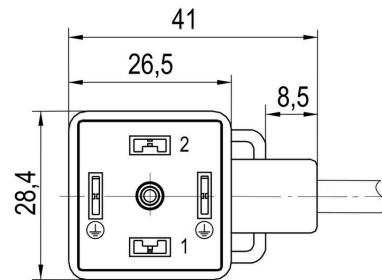

Póluskiosztás