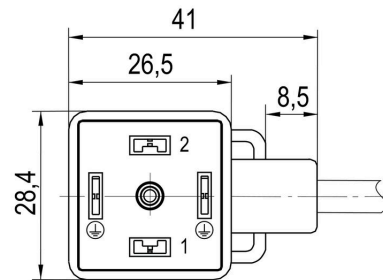

Póluskiosztás