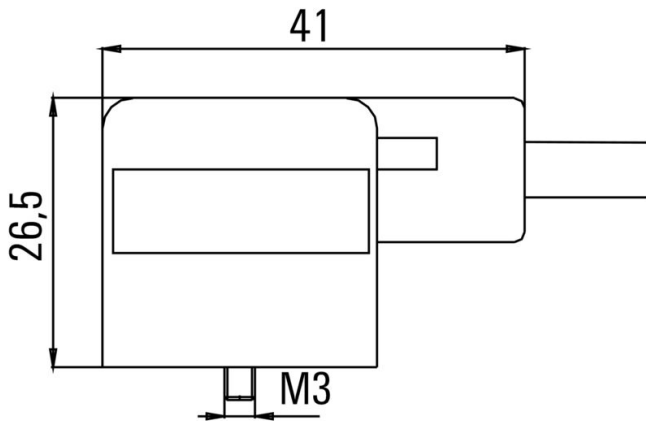

SAIL-VSA-3.0U(0.5)

Weidmüller Interface GmbH & Co. KG
Klingenbergstraße 26
D-32758 Detmold
Germany

www.weidmueller.com

Drawings

Méretrajz