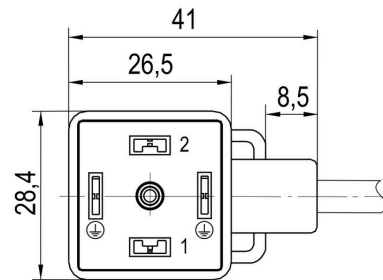

Megfelel, kivétel nélkül

REACH SVHC

Nincs 0,1 tömeg% feletti SVHC

Kábel műszaki adatai

Kábelhossz	1.5 m	Köpeny színe	fekete
A következő kábeltartókhöz: árnyékolt	Igen Nem	Érkeresztmetszet	0.5 mm ²
Köpeny anyaga	PUR	Halogén	Nem
Temperature range, moving	-25...80 °C	Temperature range, stationary	-50...80 °C
Outside diameter	4.6 mm ± 0.2 mm	Pólusok száma	3

Általános műszaki adatok

Kódolás	A építési forma (18 mm)	Csatlakozási menet	Egyéb
Érintkező felület	ónozott	LED	Igen
Változat	Nyitott kábelvég - szelepcsatlakozó	Érintkező anyaga	CuZn
Névleges feszültség	24 V	Névleges áram	4 A
Védelmi osztály	IP67, becsavart állapotban	Valamennyi szelepcsatlakozó védőáramkörrel ellátott	Fojtódíóda
Ház hőmérsékleti tartománya	-25...+80 °C	Meghúzási nyomaték	M3 rögzítőcsavar: 0,4 Nm, M12: 0,8 - 1,2 Nm

www.weidmueller.com

Rajzok

Méretrajz

Póluskiosztás

Kapcsolási rajz