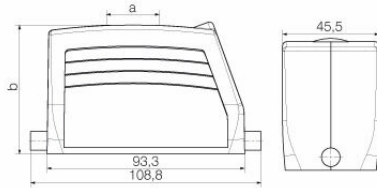

HDC 16B TOLU 1M32G

Weidmüller Interface GmbH & Co. KG
Klingenbergstraße 26
D-32758 Detmold
Germany

Rajzok

www.weidmueller.com