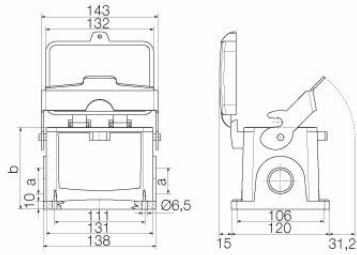

HDC 48B SDLU 1PG29G

Weidmüller Interface GmbH & Co. KG
Klingenbergstraße 26
D-32758 Detmold
Germany

Rajzok

www.weidmueller.com