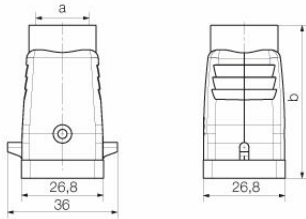

HDC 04A TOLU 1M20G

Weidmüller Interface GmbH & Co. KG
Klingenbergstraße 26
D-32758 Detmold
Germany

Rajzok

www.weidmueller.com