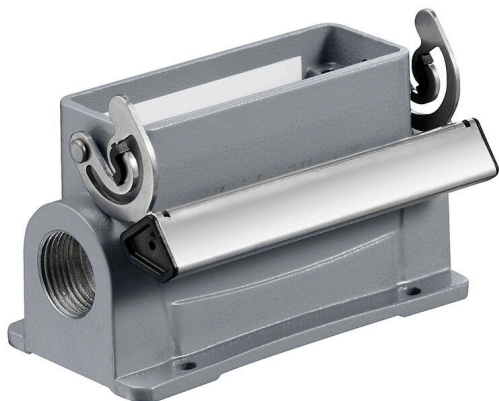

HDC 16A SLU 2M25G

Weidmüller Interface GmbH & Co. KG

Klingenbergstraße 26

D-32758 Detmold

Germany

www.weidmueller.com

A speciális öntött könnyűfém és a többrétegű felületi tömítés teljes védelmet biztosít a HDC házaknak. Az okosan kialakított reteszelési rendszer rozsdamentes acélból van gyártva. Ez hosszú élettartamot garantál nagy korrózió- és ütésállósággal.

A házreteszelési rendszer integrált biztonságot nyújt. Egyedülálló szabadalmaztatott rugórendszerünk biztos fogantyúval látja el a házreteszélést, és megakadályozza a véletlen nyitást.

A lézeres jelölés gyors és könnyű azonosítást tesz lehetővé. Minden ház lézeres jelöléssel maradandóan feliratozásra kerül, úgy, hogy minden termék gyorsan kiválasztható és elhelyezhető.

Weidmüller RockStar® IP 65 / NEMA Type 4X burkolatok - az Ön első választása az IP 65 védelemmel rendelkező ipari burkolatoknál

Általános rendelési adatok

Változat	HDC-házak, Telepítési szerkezeti méret: 5, Védelmi osztály: IP65, bedugva, Ház alsórész, Hosszanti kengyel, Standard, Kábelbevezetések mérete: M 25
Rendelési szám	1788760000
Típus	HDC 16A SLU 2M25G
GTIN (EAN)	4032248206308
Qty.	1 Darab

Accessories

Fedél

A speciális öntött könnyűfém és a többrétegű felületi tömítés teljes védelmet biztosít a HDC házaknak.

Az okosan kialakított reteszelési rendszer rozsdamentes acélból van gyártva. Ez hosszú élettartamot garantál nagy korrózió- és ütésállósággal.