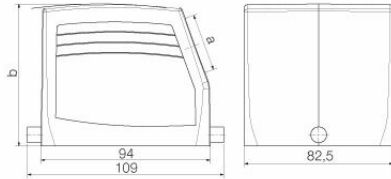

HDC 48A TSLU 1M32G

Weidmüller Interface GmbH & Co. KG
Klingenbergstraße 26
D-32758 Detmold
Germany

Rajzok

www.weidmueller.com