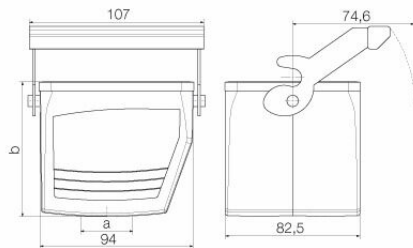

HDC 32B KLU 1M32G

Weidmüller Interface GmbH & Co. KG
Klingenbergstraße 26
D-32758 Detmold
Germany

Rajzok

www.weidmueller.com