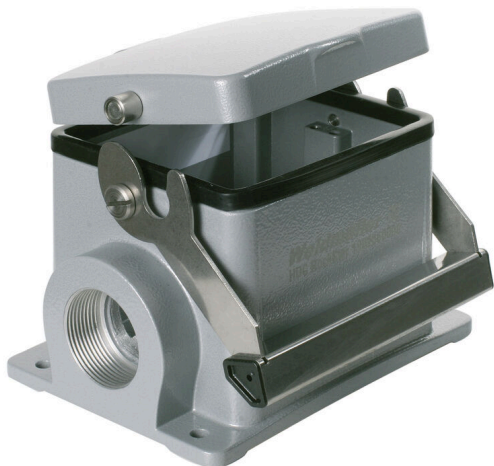

HDC 32B SDLU 2M32G

Weidmüller Interface GmbH & Co. KG

Klingenbergstraße 26

D-32758 Detmold

Germany

www.weidmueller.com

A speciális öntött könnyűfém és a többrétegű felületi tömítés teljes védelmet biztosít a HDC házaknak. Az okosan kialakított reteszelési rendszer rozsdamentes acélból van gyártva. Ez hosszú élettartamot garantál nagy korrózió- és ütésállósággal.

A házreteszelési rendszer integrált biztonságot nyújt. Egyedülálló szabadalmaztatott rugórendszerünk biztos fogantyúval látja el a házreteszelést, és megakadályozza a véletlen nyitást.

A lézeres jelölés gyors és könnyű azonosítást tesz lehetővé. Minden ház lézeres jelöléssel maradandóan feliratozásra kerül, úgy, hogy minden termék gyorsan kiválasztható és elhelyezhető.

Weidmüller RockStar® IP 65 / NEMA Type 4X burkolatok - az Ön első választása az IP 65 védettséggel rendelkező ipari burkolatoknál

Általános rendelési adatok

Változat	HDC-házak, Telepítési szerkezeti méret: 10, Védelmi osztály: IP65, bedugva, Ház alsórész, Hosszanti kengyel, Standard, burkolattal, Kábelbevezetések mérete: M 32
Rendelési szám	1788490000
Típus	HDC 32B SDLU 2M32G
GTIN (EAN)	4032248206025
Qty.	1 Darab