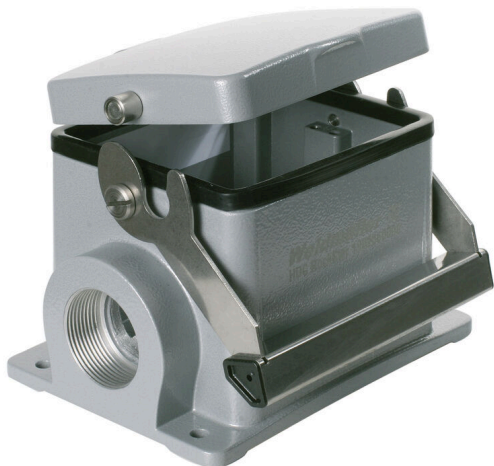

HDC 32B SDLU 2M32G

Weidmüller Interface GmbH & Co. KG

Klingenbergstraße 26

D-32758 Detmold

Germany

www.weidmueller.com

A speciális öntött könnyűfém és a többrétegű felületi tömítés teljes védelmet biztosít a HDC házaknak. Az okosan kialakított reteszelési rendszer rozsdamentes acélból van gyártva. Ez hosszú élettartamot garantál nagy korrózió- és ütésállósággal.

A házreteszelési rendszer integrált biztonságot nyújt. Egyedülálló szabadalmaztatott rugórendszerünk biztos fogantyúval látja el a házreteszelést, és megakadályozza a véletlen nyitást.

A lézeres jelölés gyors és könnyű azonosítást tesz lehetővé. Minden ház lézeres jelöléssel maradandóan feliratozásra kerül, úgy, hogy minden termék gyorsan kiválasztható és elhelyezhető.

Weidmüller RockStar® IP 65 / NEMA Type 4X burkolatok - az Ön első választása az IP 65 védelemmel rendelkező ipari burkolatoknál

Általános rendelési adatok

Változat	HDC-házak, Telepítési szerkezeti méret: 10, Védelmi osztály: IP65, bedugva, Ház alsórész, Hosszanti kengyel, Standard, burkolattal, Kábelbevezetések mérete: M 32
Rendelési szám	1788490000
Típus	HDC 32B SDLU 2M32G
GTIN (EAN)	4032248206025
Qty.	1 Darab