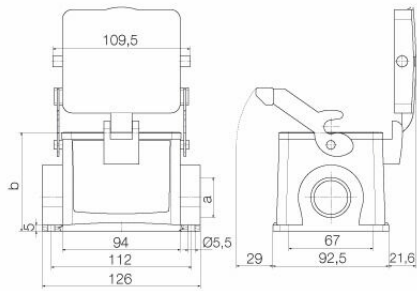

HDC 32B SDLU 2M32G

Weidmüller Interface GmbH & Co. KG
Klingenbergstraße 26
D-32758 Detmold
Germany

Rajzok

www.weidmueller.com