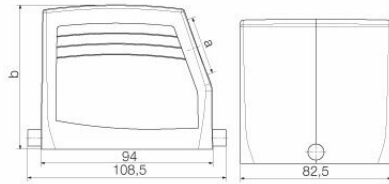

HDC 32B TSLU 1M32G

Weidmüller Interface GmbH & Co. KG
Klingenbergstraße 26
D-32758 Detmold
Germany

Drawings

www.weidmueller.com