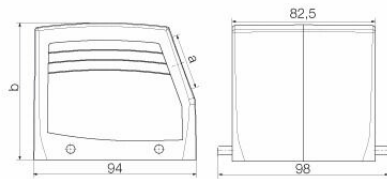

HDC 32B TSBU 1M32G

Weidmüller Interface GmbH & Co. KG
Klingenbergstraße 26
D-32758 Detmold
Germany

Rajzok

www.weidmueller.com