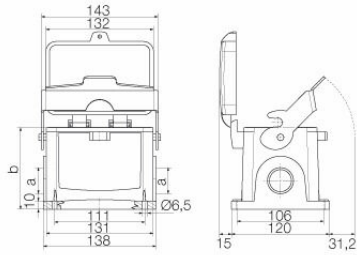

HDC 48B SDLU 2M32G

Weidmüller Interface GmbH & Co. KG
Klingenbergstraße 26
D-32758 Detmold
Germany

Rajzok

www.weidmueller.com