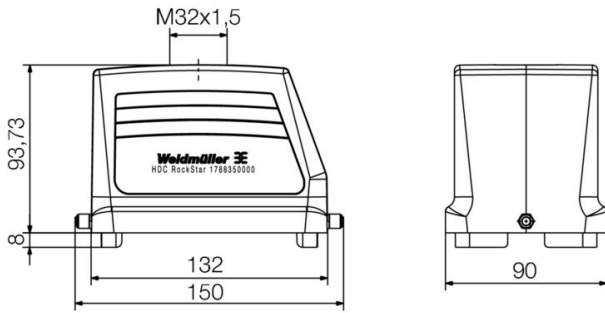

HDC 48B TOLU 1M40G

Weidmüller Interface GmbH & Co. KG
Klingenbergstraße 26
D-32758 Detmold
Germany

Rajzok

www.weidmueller.com