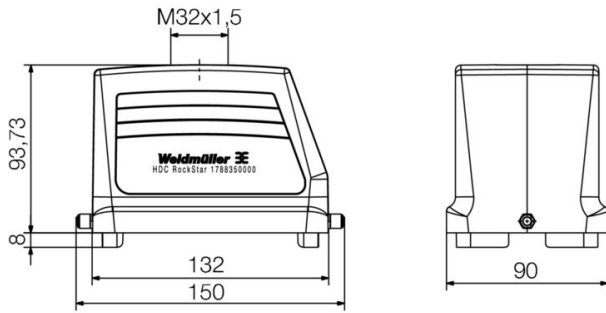

HDC 48B TOLU 1M50G

Weidmüller Interface GmbH & Co. KG
Klingenbergstraße 26
D-32758 Detmold
Germany

Rajzok

www.weidmueller.com