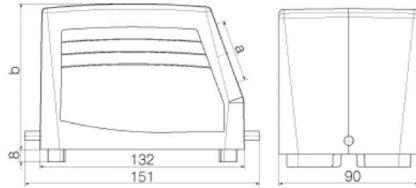

HDC 48B TSLU 1M32G

Weidmüller Interface GmbH & Co. KG
Klingenbergstraße 26
D-32758 Detmold
Germany

Rajzok

www.weidmueller.com