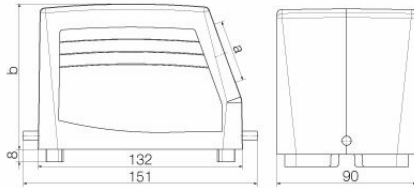

HDC 48B TSLU 1M50G

Weidmüller Interface GmbH & Co. KG
Klingenbergstraße 26
D-32758 Detmold
Germany

Rajzok

www.weidmueller.com