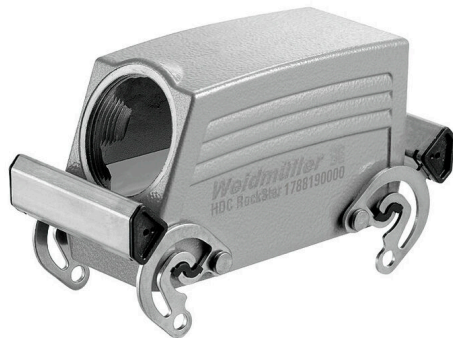

## HDC 16B TSBO 1M25G

**Weidmüller Interface GmbH & Co. KG**

Klingenbergstraße 26

D-32758 Detmold

Germany

[www.weidmueller.com](http://www.weidmueller.com)

A speciális öntött könnyűfém és a többrétegű felületi tömítés teljes védelmet biztosít a HDC házaknak. Az okosan kialakított reteszelési rendszer rozsdamentes acélból van gyártva. Ez hosszú élettartamot garantál nagy korrózió- és ütésállósággal.

A házreteszelési rendszer integrált biztonságot nyújt. Egyedülálló szabadalmaztatott rugórendszerünk biztos fogantyúval látja el a házreteszélést, és megakadályozza a véletlen nyitást.

A lézeres jelölés gyors és könnyű azonosítást tesz lehetővé. Minden ház lézeres jelöléssel maradandóan feliratozásra kerül, úgy, hogy minden termék gyorsan kiválasztható és elhelyezhető.

### Általános rendelési adatok

Változat	HDC-házak, Telepítési szerkezeti méret: 6, Védelmi osztály: IP65, bedugva, Oldalsó kábelbevezetés, Dugóház, Keresztkengyel a felsőrészen, Standard, Kábelbevezetések mérete: M 25
Rendelési szám	<a href="#">1788190000</a>
Típus	HDC 16B TSBO 1M25G
GTIN (EAN)	4032248205721
Qty.	1 Darab