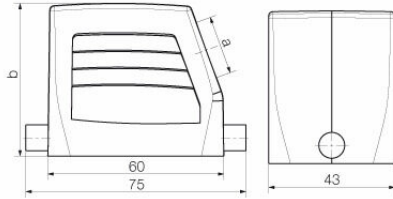

HDC 06B TSLU 1M20G

Weidmüller Interface GmbH & Co. KG
Klingenbergstraße 26
D-32758 Detmold
Germany

Rajzok

www.weidmueller.com