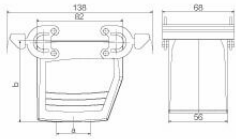

HDC 32A KBU 1M25G

Weidmüller Interface GmbH & Co. KG
Klingenbergstraße 26
D-32758 Detmold
Germany

Drawings

www.weidmueller.com