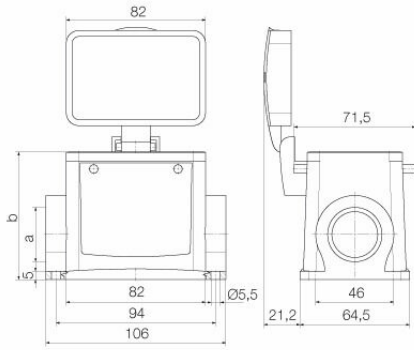

HDC 32A SDBO 2M25G

Weidmüller Interface GmbH & Co. KG
Klingenbergstraße 26
D-32758 Detmold
Germany

Rajzok

www.weidmueller.com