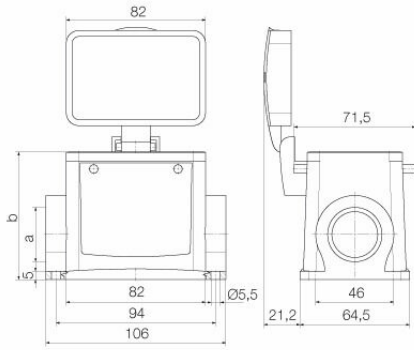

HDC 32A SDBO 2M32G

Weidmüller Interface GmbH & Co. KG
Klingenbergstraße 26
D-32758 Detmold
Germany

Rajzok

www.weidmueller.com