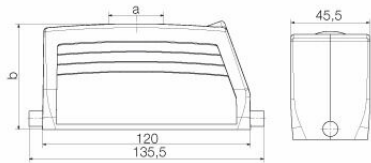

HDC 24B TOLU 1M25G

Weidmüller Interface GmbH & Co. KG
Klingenbergstraße 26
D-32758 Detmold
Germany

Rajzok

www.weidmueller.com