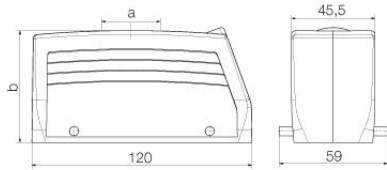

HDC 24B TOBU 1M25G

Weidmüller Interface GmbH & Co. KG
Klingenbergstraße 26
D-32758 Detmold
Germany

Drawings

www.weidmueller.com