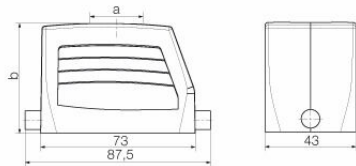

HDC 10B TOLU 1M25G

Weidmüller Interface GmbH & Co. KG
Klingenbergstraße 26
D-32758 Detmold
Germany

Rajzok

www.weidmueller.com