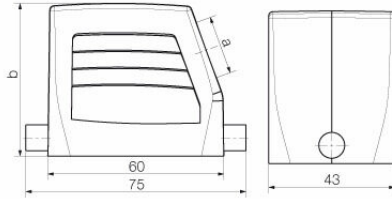

HDC 16D TSLU 1M25G

Weidmüller Interface GmbH & Co. KG
Klingenbergstraße 26
D-32758 Detmold
Germany

Rajzok

www.weidmueller.com