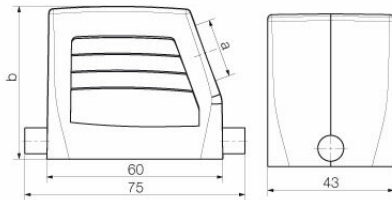

HDC 16D TSLU 1M32G

Weidmüller Interface GmbH & Co. KG
Klingenbergstraße 26
D-32758 Detmold
Germany

Drawings

www.weidmueller.com