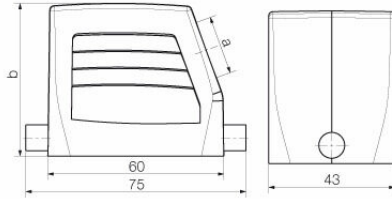

HDC 16D TSLU 1M32G

Weidmüller Interface GmbH & Co. KG
Klingenbergstraße 26
D-32758 Detmold
Germany

Rajzok

www.weidmueller.com