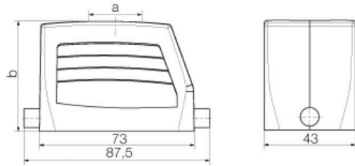

HDC 24D TOLU 1M25G

Weidmüller Interface GmbH & Co. KG
Klingenbergstraße 26
D-32758 Detmold
Germany

Rajzok

www.weidmueller.com